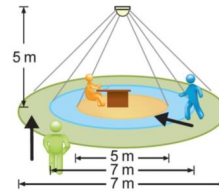

электротехника

Мощность системы	0W
------------------	----

Оптика

Срок службы LED	50000h (Tq 25°C)
-----------------	------------------

Механика

цвет корпуса	серебристый/ белый алюминий RAL 9006
размеры (LxWxH/DxH)	80mm x 51mm x 69mm
вес (нетто)	0.33kg
Вид монтажа	установка отдельных светильников на подвесе, маятниково-подвесные световые полосы

размеры

L	80 mm	Длина
B	51 mm	Ширина
H	69 mm	Высота

DEEP-LINK

<https://www.regiolux.de/ru/article/60619000105>

LC SYSTEM

параметры

Regiolux Классификация	netlife easy		
Управляющий сигнал	DALI2 (деталь 303, 304)		
коммуникация	проводное подключение		
Сенсорная техника	PIR - passive infrared		
Монтажная высота (мере/макс)	2m в 5m		
Название приложения	Osram BT Config; Osram BT Control		
Совместимость системы	easy01; easy01C; flex10X; центральный контроллер DALI2		
Мощность системы DALI	6mA		
приложение	офис, помещения для переговоров, коридоры, классные комнаты, побочные помещения		
Функция	Распознавание движения, присутствия людей, регулирование в зависимости от дневного света		